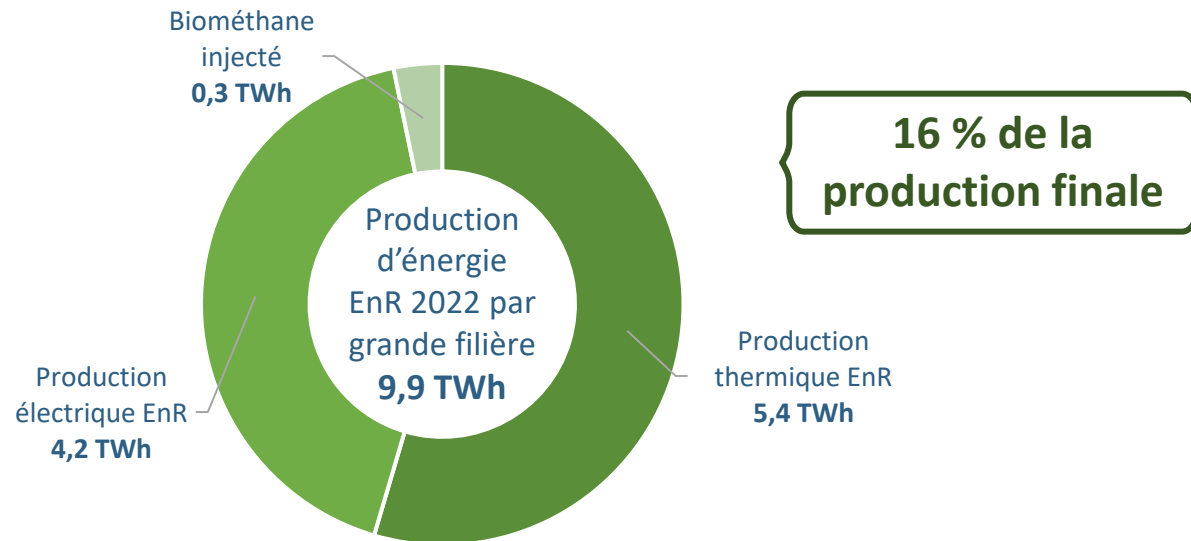

CENTRE-VAL DE LOIRE

Observatoire régional de l'énergie
et des gaz à effet de serre
en région Centre-Val de Loire

CHIFFRES-CLÉS RÉGIONAUX 2022

Édition 2023

L'Europe c'est ici.
L'Europe c'est maintenant.

Surveillance de la qualité de l'air en région Centre-Val de Loire

Production d'énergie

Focus sur les énergies renouvelables

Evolution de la production thermique EnR par filière sur la période 2008 à 2022

Bois énergie Solaire thermique Géothermie Bioénergie thermique hors bois énergie

Mix énergétique en 2008

- consommation : 80 TWh -

Mix énergétique en 2022

- consommation : 68 TWh -

Emissions de gaz à effet de serre

Evolution des émissions de gaz à effet de serre entre 2008 et 2020, et émissions de gaz à effet de serre d'origine énergétique jusqu'à 2022