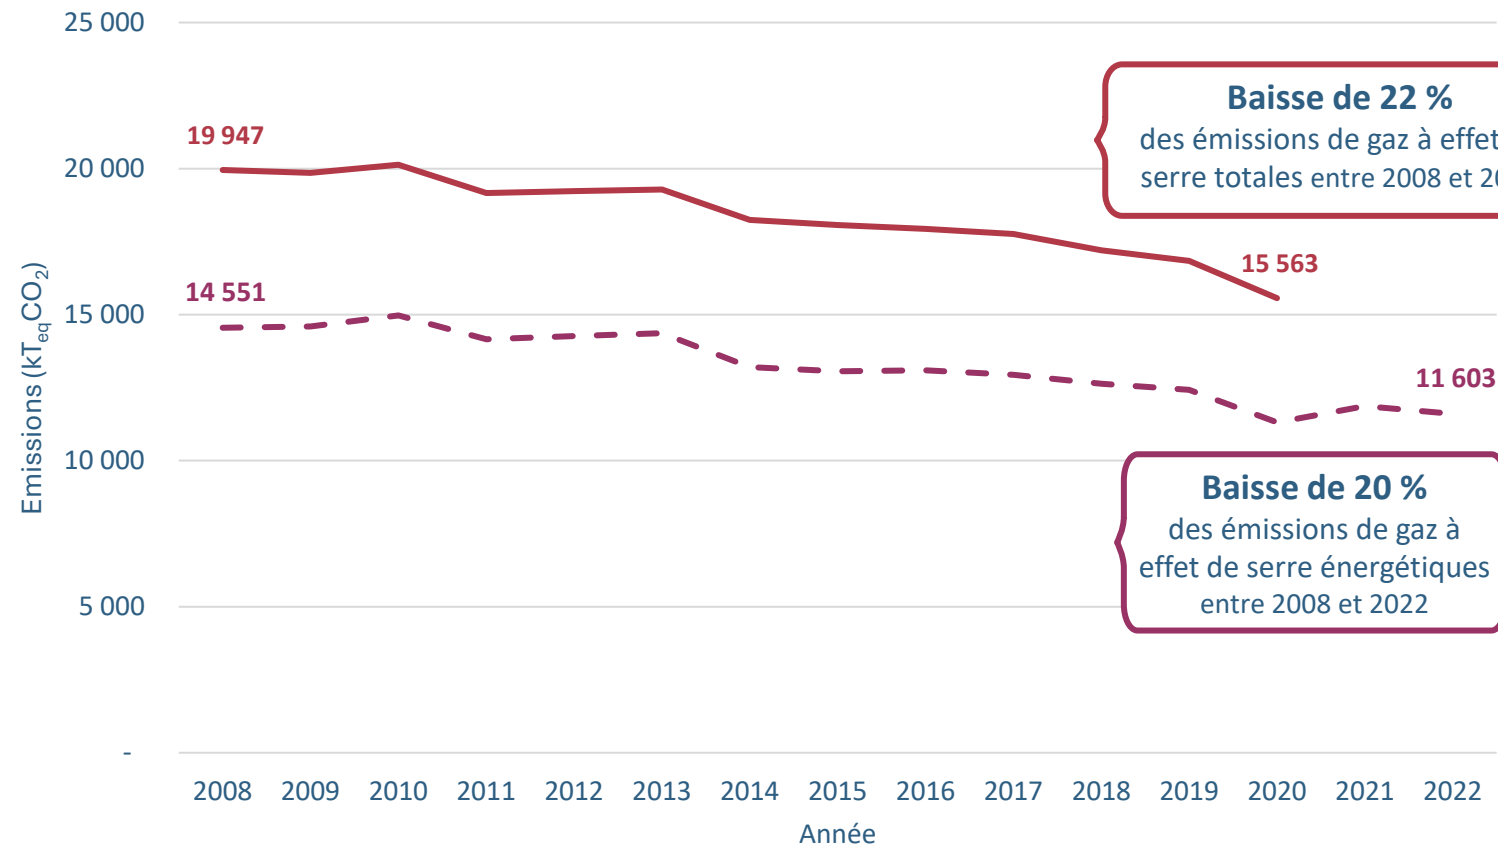

Production d'énergie

Focus sur les énergies renouvelables

Evolution de la production thermique EnR par filière sur la période 2008 à 2022

Bois énergie Solaire thermique Géothermie Bioénergie thermique hors bois énergie

Evolution de la production électrique EnR par filière sur la période 2008 à 2022

Eolien Photovoltaïque Hydraulique Bioénergie électrique

Consommation d'énergie

Evolution de la part des secteurs pour la consommation d'énergie sur la période 2008 à 2022

Mix énergétique en 2008

- consommation : 80 TWh -

Mix énergétique en 2022

- consommation : 68 TWh -

Emissions de gaz à effet de serre

Evolution des émissions de gaz à effet de serre entre 2008 et 2020, et émissions de gaz à effet de serre d'origine énergétique jusqu'à 2022

— Emissions de gaz à effet de serre totales - - - Emissions de gaz à effet de serre énergétiques

Part des gaz à effet de serre énergétiques en 2019*

* dernière année de référence pour les données d'émissions