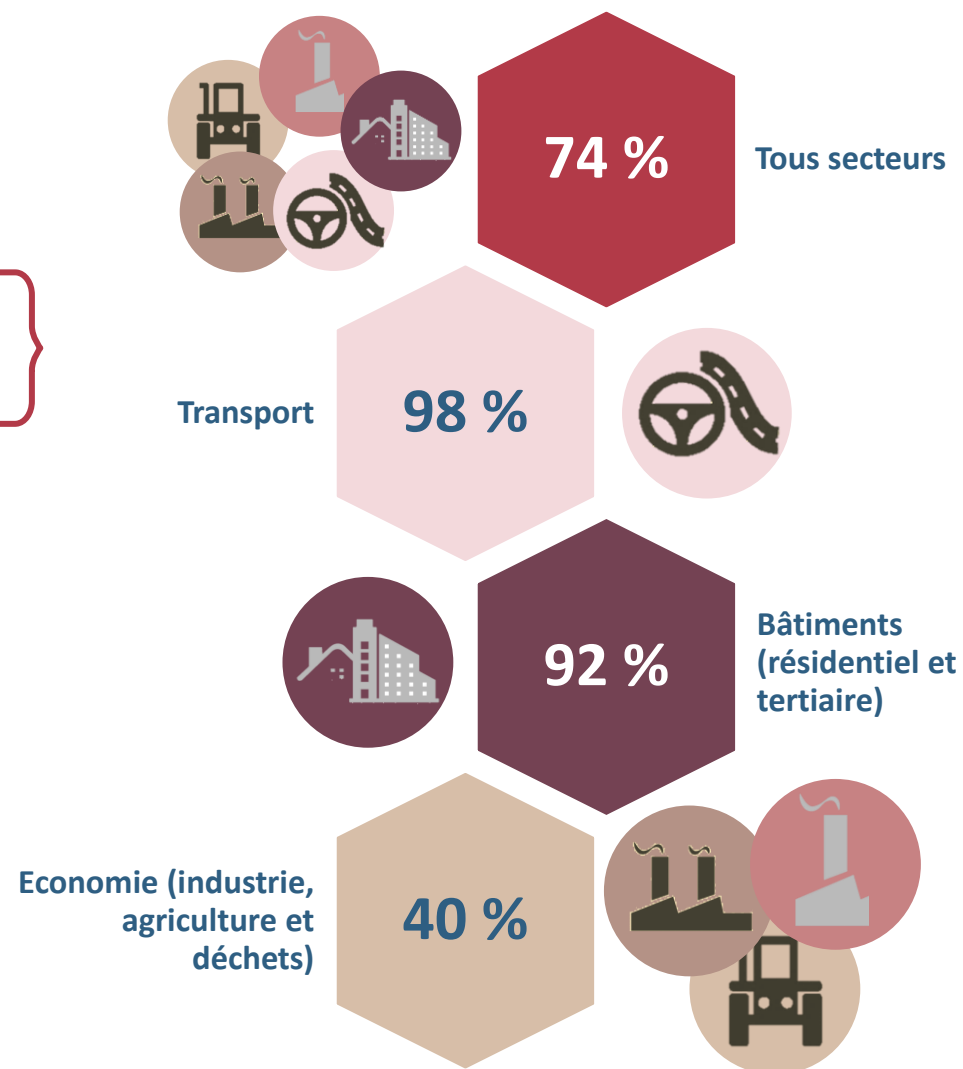

Production d'énergie

Focus sur les énergies renouvelables

Evolution de la production thermique EnR par filière sur la période 2008 à 2022

Bois énergie Solaire thermique Géothermie Bioénergie thermique hors bois énergie

Evolution de la production électrique EnR par filière sur la période 2008 à 2022

Eolien Photovoltaïque Hydraulique Bioénergie électrique

Consommation d'énergie

Evolution de la part des secteurs pour la consommation d'énergie sur la période 2008 à 2022

Mix énergétique en 2008

- consommation : 80 TWh -

Mix énergétique en 2022

- consommation : 68 TWh -

Emissions de gaz à effet de serre

Evolution des émissions de gaz à effet de serre entre 2008 et 2020, et émissions de gaz à effet de serre d'origine énergétique jusqu'à 2022

— Emissions de gaz à effet de serre totales - - - Emissions de gaz à effet de serre énergétiques

Part des gaz à effet de serre énergétiques en 2019*

* dernière année de référence pour les données d'émissions