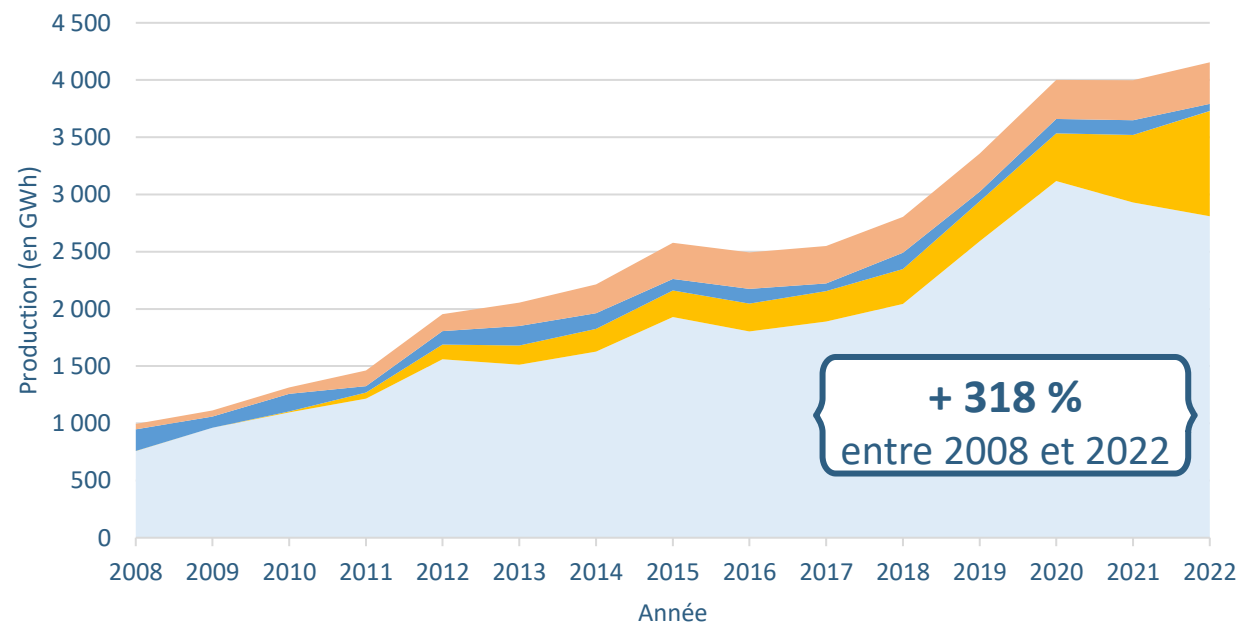

CENTRE-VAL DE LOIRE

Observatoire régional de l'énergie
et des gaz à effet de serre
en région Centre-Val de Loire

CHIFFRES-CLÉS RÉGIONAUX 2022

Édition 2023

L'Europe c'est ici.
L'Europe c'est maintenant.

Surveillance de la qualité de l'air en région Centre-Val de Loire

Production d'énergie

Focus sur les énergies renouvelables

Evolution de la production thermique EnR par filière sur la période 2008 à 2022

Bois énergie Solaire thermique Géothermie Bioénergie thermique hors bois énergie

Evolution de la production électrique EnR par filière sur la période 2008 à 2022

Eolien Photovoltaïque Hydraulique Bioénergie électrique

Consommation d'énergie

Evolution de la part des secteurs pour la consommation d'énergie sur la période 2008 à 2022

Mix énergétique en 2008

- consommation : 80 TWh -

Mix énergétique en 2022

- consommation : 68 TWh -

Emissions de gaz à effet de serre

Evolution des émissions de gaz à effet de serre entre 2008 et 2020, et émissions de gaz à effet de serre d'origine énergétique jusqu'à 2022