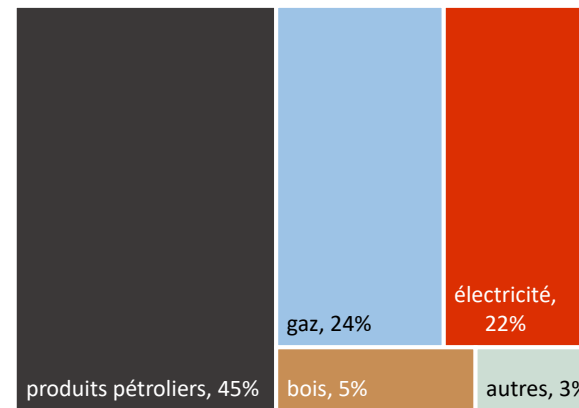

Production d'énergie

Focus sur les énergies renouvelables

Evolution de la production thermique EnR par filière sur la période 2008 à 2022

Bois énergie Solaire thermique Géothermie Bioénergie thermique hors bois énergie

Evolution de la production électrique EnR par filière sur la période 2008 à 2022

Eolien Photovoltaïque Hydraulique Bioénergie électrique

Consommation d'énergie

Evolution de la part des secteurs pour la consommation d'énergie sur la période 2008 à 2022

Mix énergétique en 2008

- consommation : 80 TWh -

Mix énergétique en 2022

- consommation : 68 TWh -

Emissions de gaz à effet de serre

Evolution des émissions de gaz à effet de serre entre 2008 et 2020, et émissions de gaz à effet de serre d'origine énergétique jusqu'à 2022