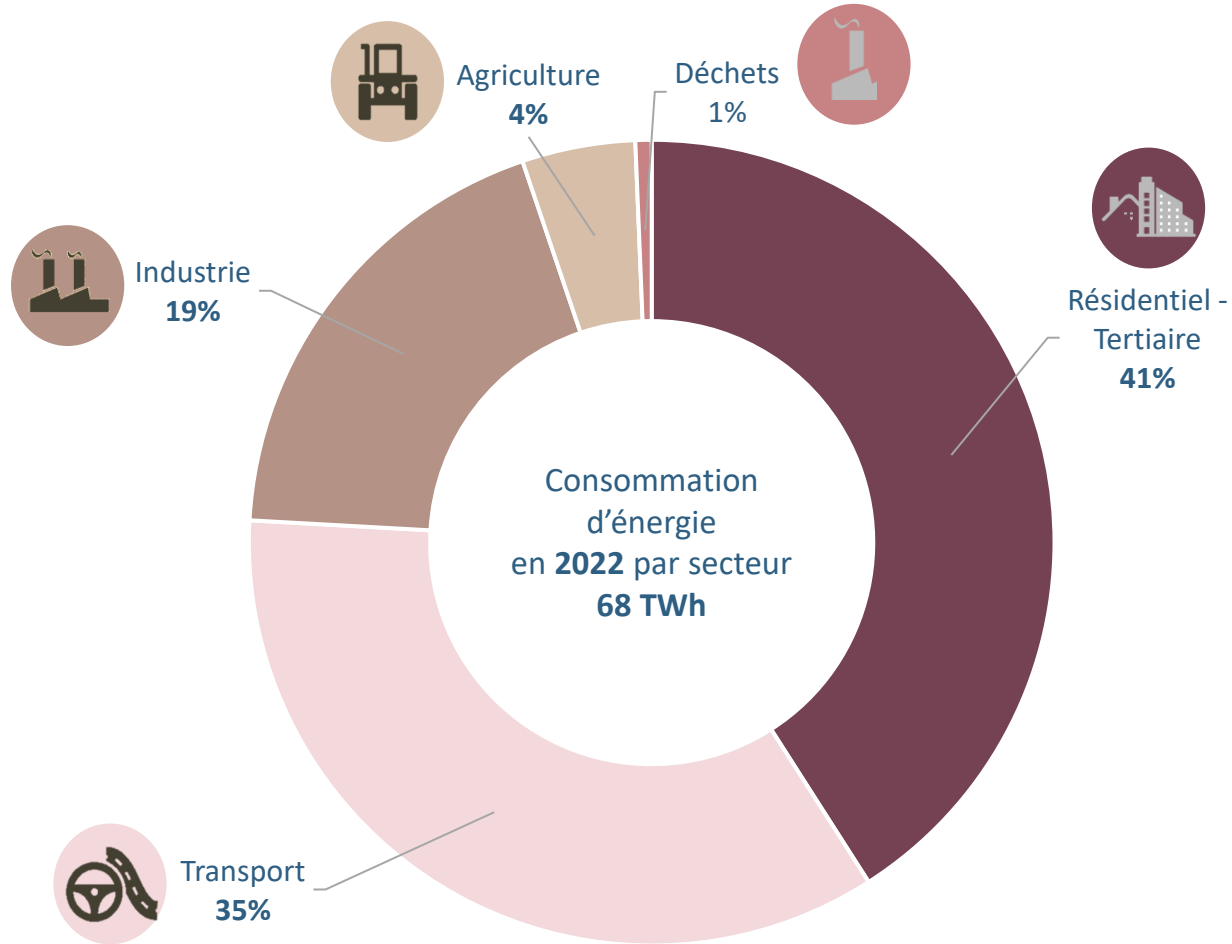

CENTRE-VAL DE LOIRE

Observatoire régional de l'énergie
et des gaz à effet de serre
en région Centre-Val de Loire

CHIFFRES-CLÉS RÉGIONAUX 2022

Édition 2023

L'Europe c'est ici.
L'Europe c'est maintenant.

Surveillance de la qualité de l'air en région Centre-Val de Loire

Production d'énergie

Focus sur les énergies renouvelables

Evolution de la production thermique EnR par filière sur la période 2008 à 2022

Bois énergie Solaire thermique Géothermie Bioénergie thermique hors bois énergie

Evolution de la production électrique EnR par filière sur la période 2008 à 2022

Eolien Photovoltaïque Hydraulique Bioénergie électrique

Consommation d'énergie

Evolution de la part des secteurs pour la consommation d'énergie sur la période 2008 à 2022

Mix énergétique en 2008

- consommation : 80 TWh -

Mix énergétique en 2022

- consommation : 68 TWh -

Emissions de gaz à effet de serre

Evolution des émissions de gaz à effet de serre entre 2008 et 2020, et émissions de gaz à effet de serre d'origine énergétique jusqu'à 2022