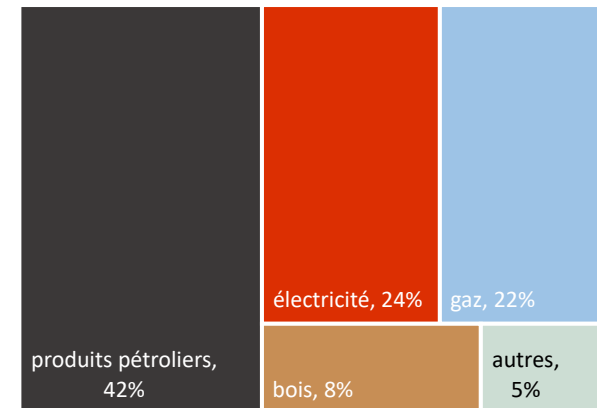

Production d'énergie

Focus sur les énergies renouvelables

Evolution de la production thermique EnR par filière sur la période 2008 à 2022

Bois énergie Solaire thermique Géothermie Bioénergie thermique hors bois énergie

Evolution de la production électrique EnR par filière sur la période 2008 à 2022

Eolien Photovoltaïque Hydraulique Bioénergie électrique

Consommation d'énergie

Evolution de la part des secteurs pour la consommation d'énergie sur la période 2008 à 2022

Mix énergétique en 2008

- consommation : 80 TWh -

Mix énergétique en 2022

- consommation : 68 TWh -

Emissions de gaz à effet de serre

Evolution des émissions de gaz à effet de serre entre 2008 et 2020, et émissions de gaz à effet de serre d'origine énergétique jusqu'à 2022