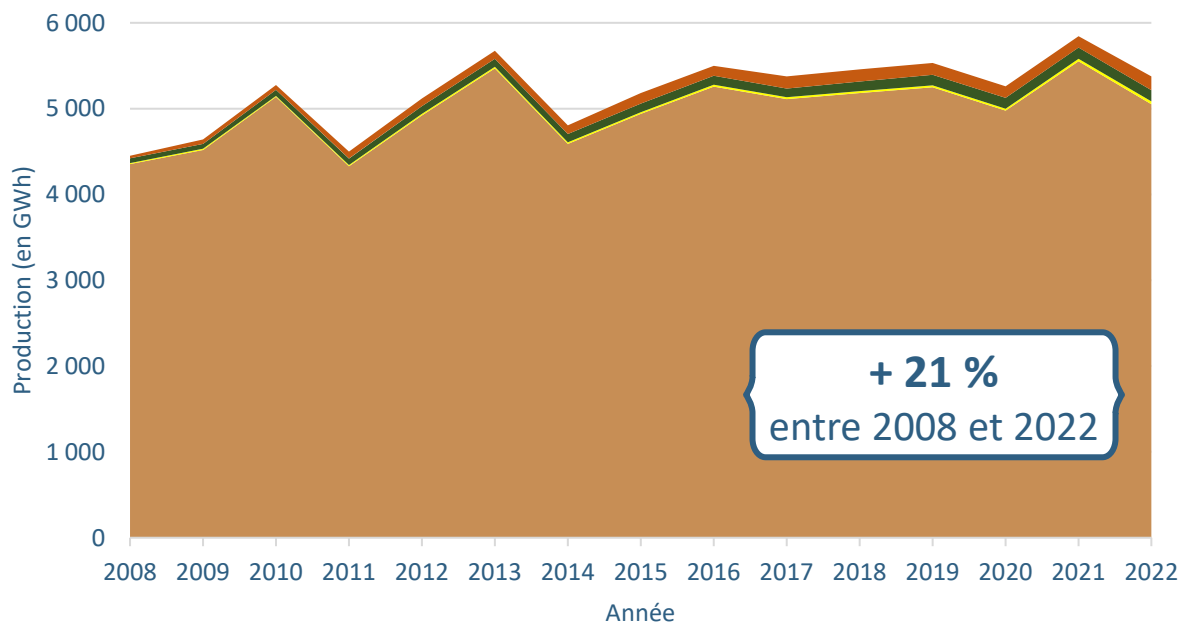

CENTRE-VAL DE LOIRE

Observatoire régional de l'énergie
et des gaz à effet de serre
en région Centre-Val de Loire

CHIFFRES-CLÉS RÉGIONAUX 2022

Édition 2023

L'Europe c'est ici.
L'Europe c'est maintenant.

Surveillance de la qualité de l'air en région Centre-Val de Loire

Production d'énergie

Focus sur les énergies renouvelables

Evolution de la production thermique EnR par filière sur la période 2008 à 2022

Bois énergie Solaire thermique Géothermie Bioénergie thermique hors bois énergie

Evolution de la production électrique EnR par filière sur la période 2008 à 2022

Eolien Photovoltaïque Hydraulique Bioénergie électrique

Consommation d'énergie

Evolution de la part des secteurs pour la consommation d'énergie sur la période 2008 à 2022

Mix énergétique en 2008

- consommation : 80 TWh -

Mix énergétique en 2022

- consommation : 68 TWh -

Emissions de gaz à effet de serre

Evolution des émissions de gaz à effet de serre entre 2008 et 2020, et émissions de gaz à effet de serre d'origine énergétique jusqu'à 2022