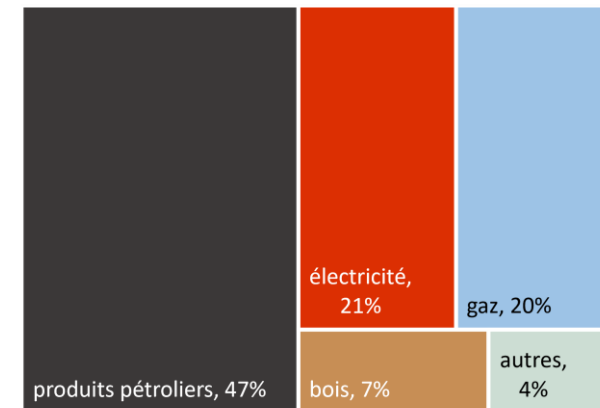

Mix énergétique en 2022

- consommation : 75 GWh -