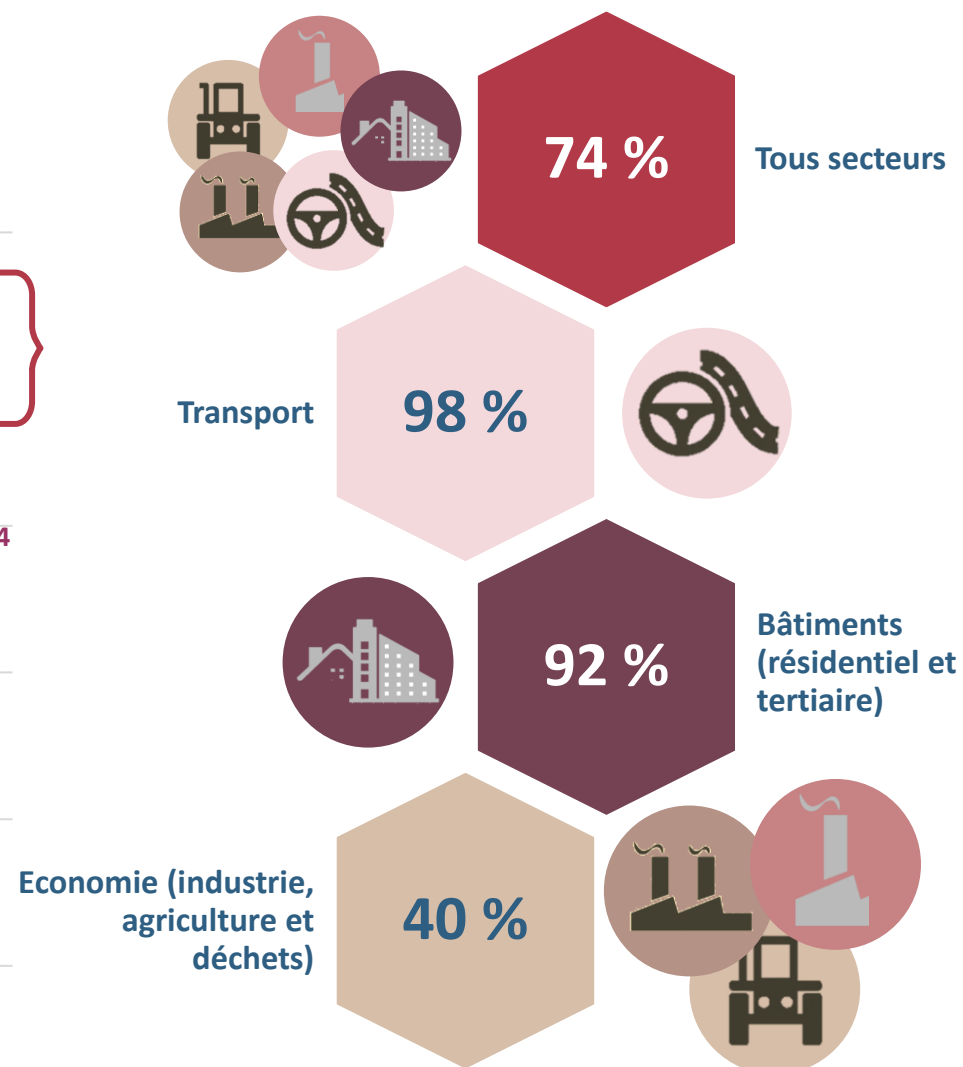

Part des gaz à effet de serre énergétiques en 2019*

* dernière année de référence pour les données d'émissions