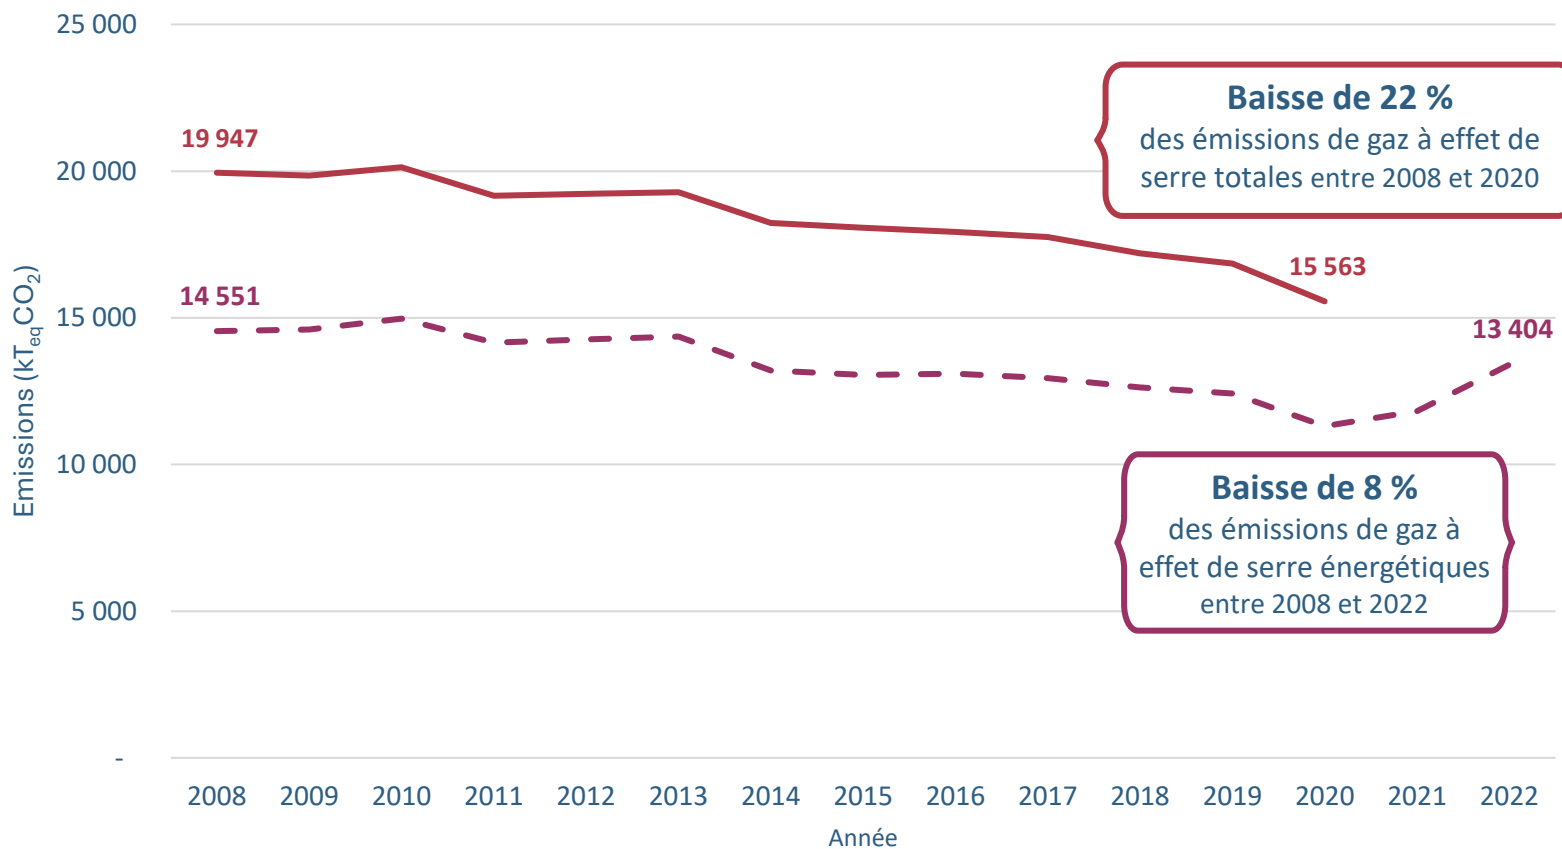

## Evolution de la part des secteurs pour la consommation d'énergie sur la période 2008 à 2022

### Mix énergétique en 2008

- consommation : 80 GWh -

### Mix énergétique en 2022

- consommation : 75 GWh -

# Emissions de gaz à effet de serre

Evolution des émissions de gaz à effet de serre entre 2008 et 2020, et émissions de gaz à effet de serre d'origine énergétique jusqu'à 2022

— Emissions de gaz à effet de serre totales    - - Emissions de gaz à effet de serre énergétiques